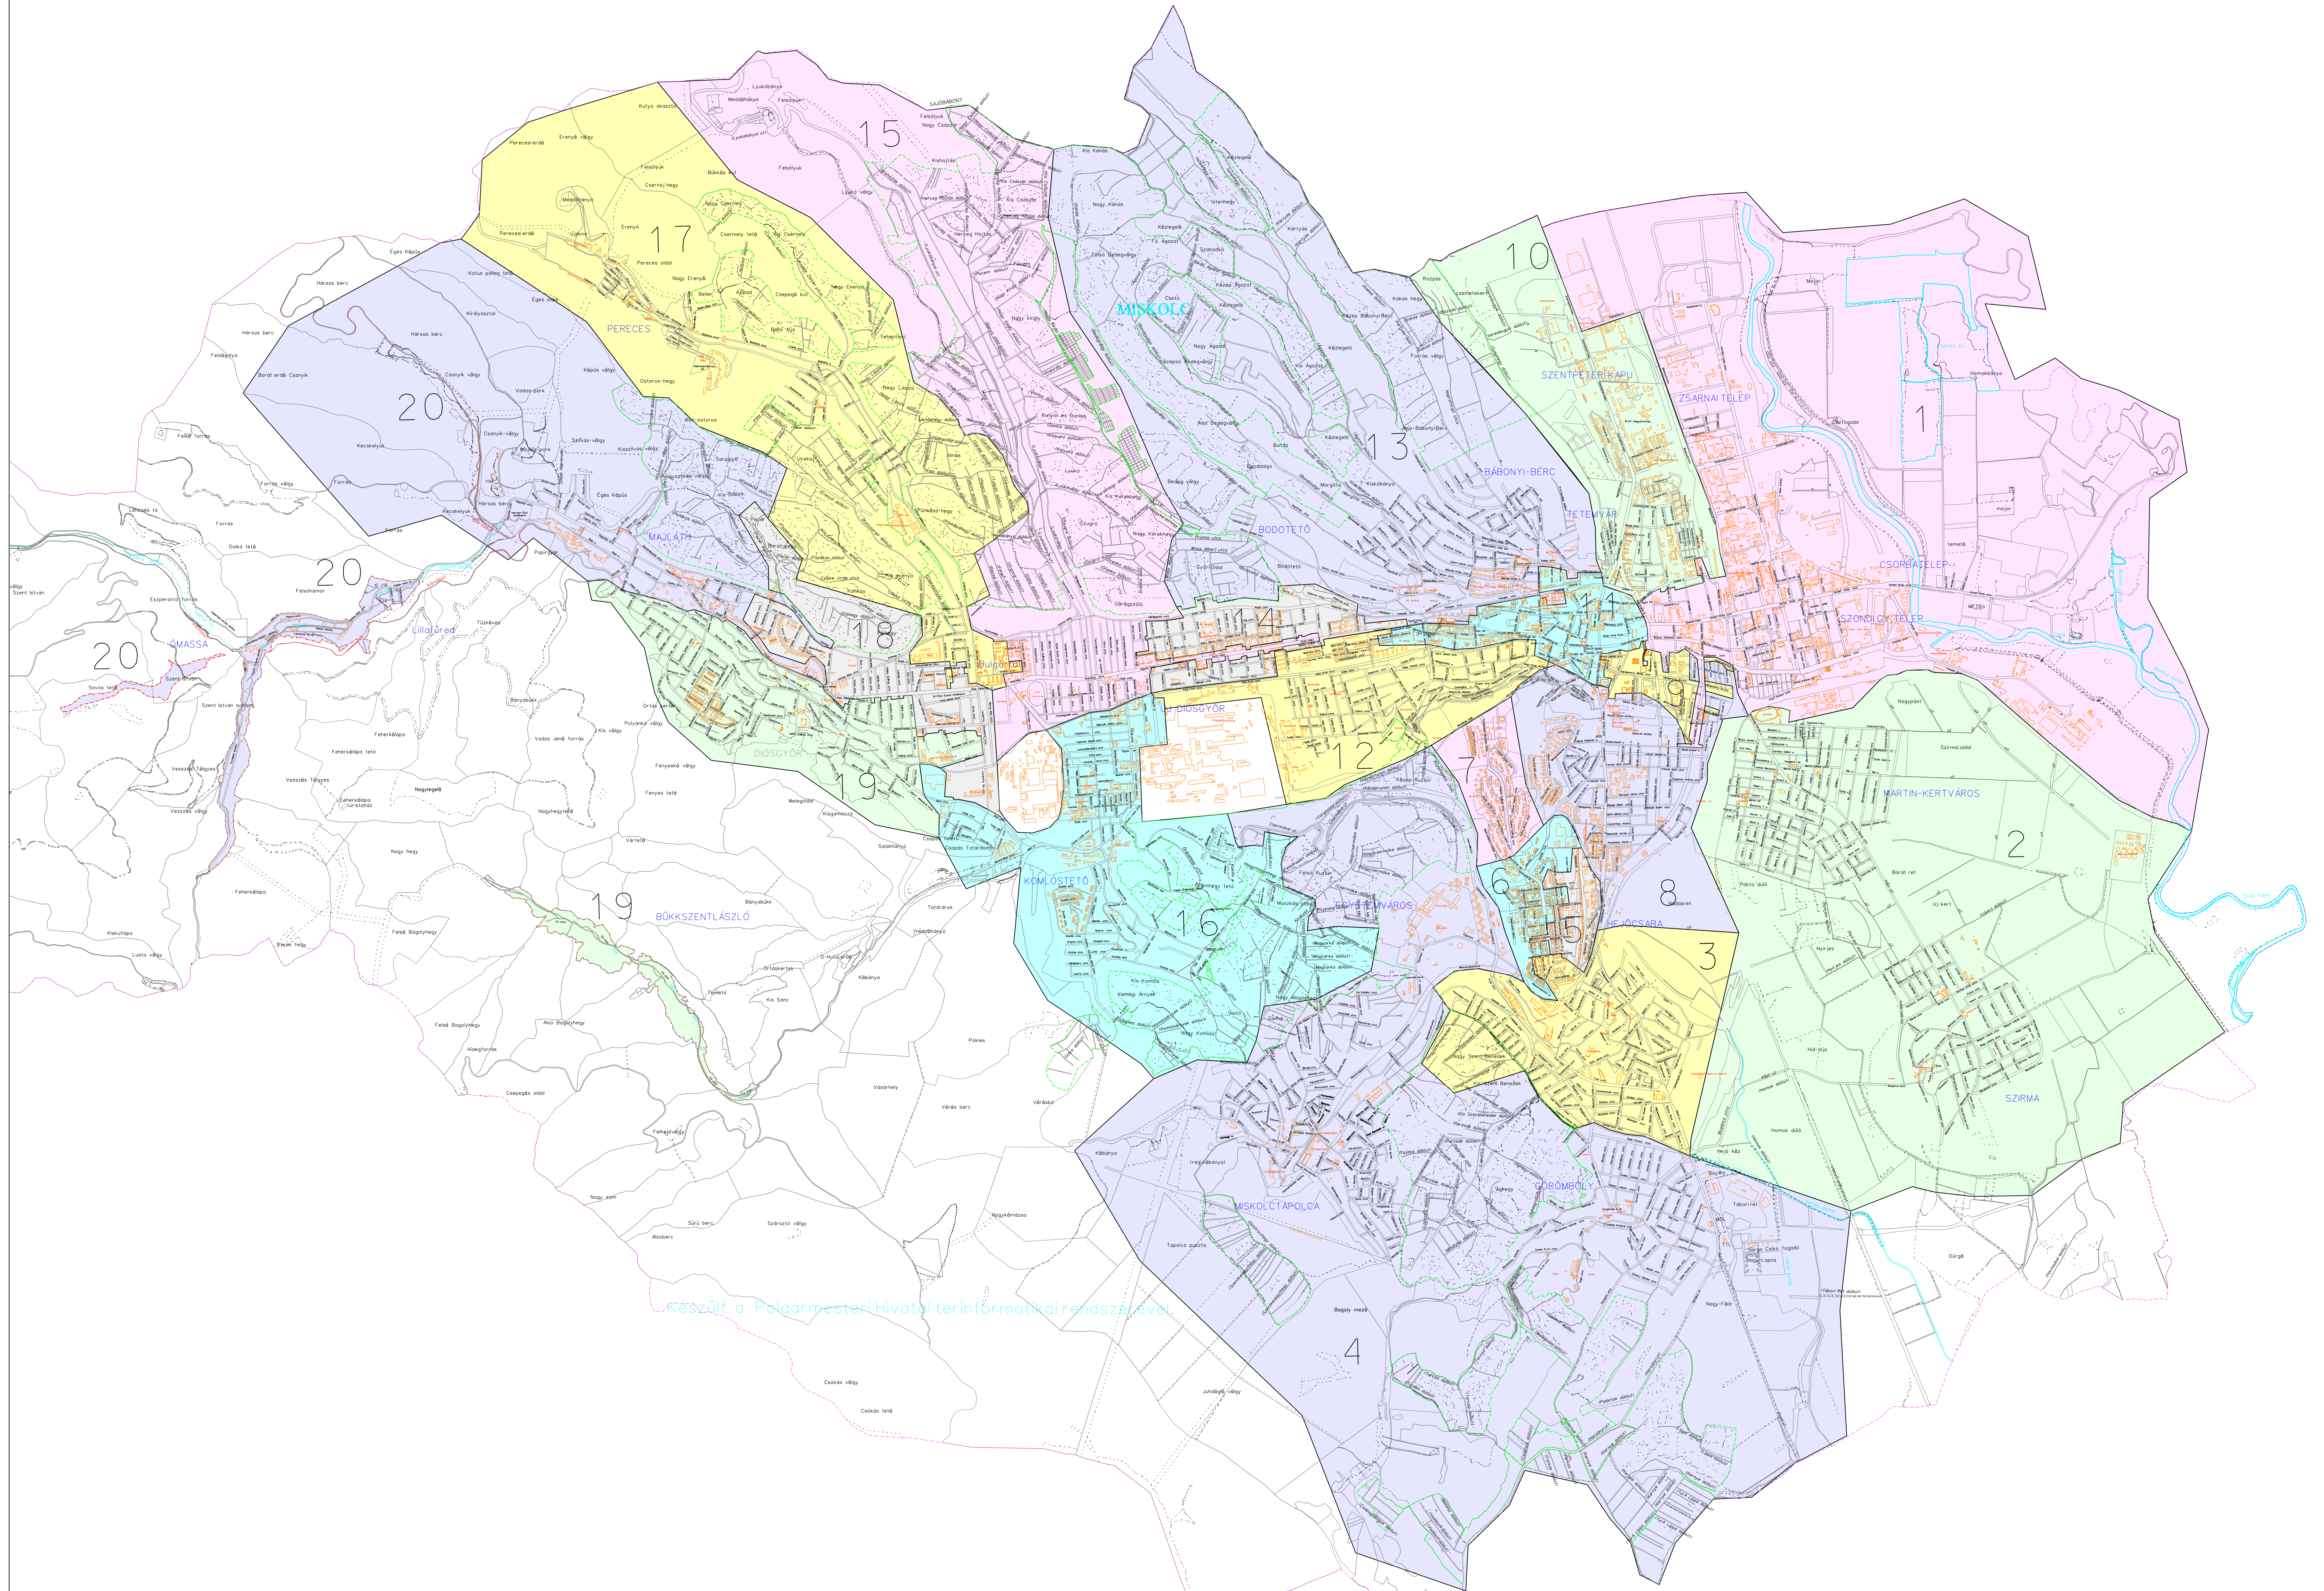

MISKOLC

M:12000

Készült a Polgármesteri Hivatal térinformatikai rendszerével.