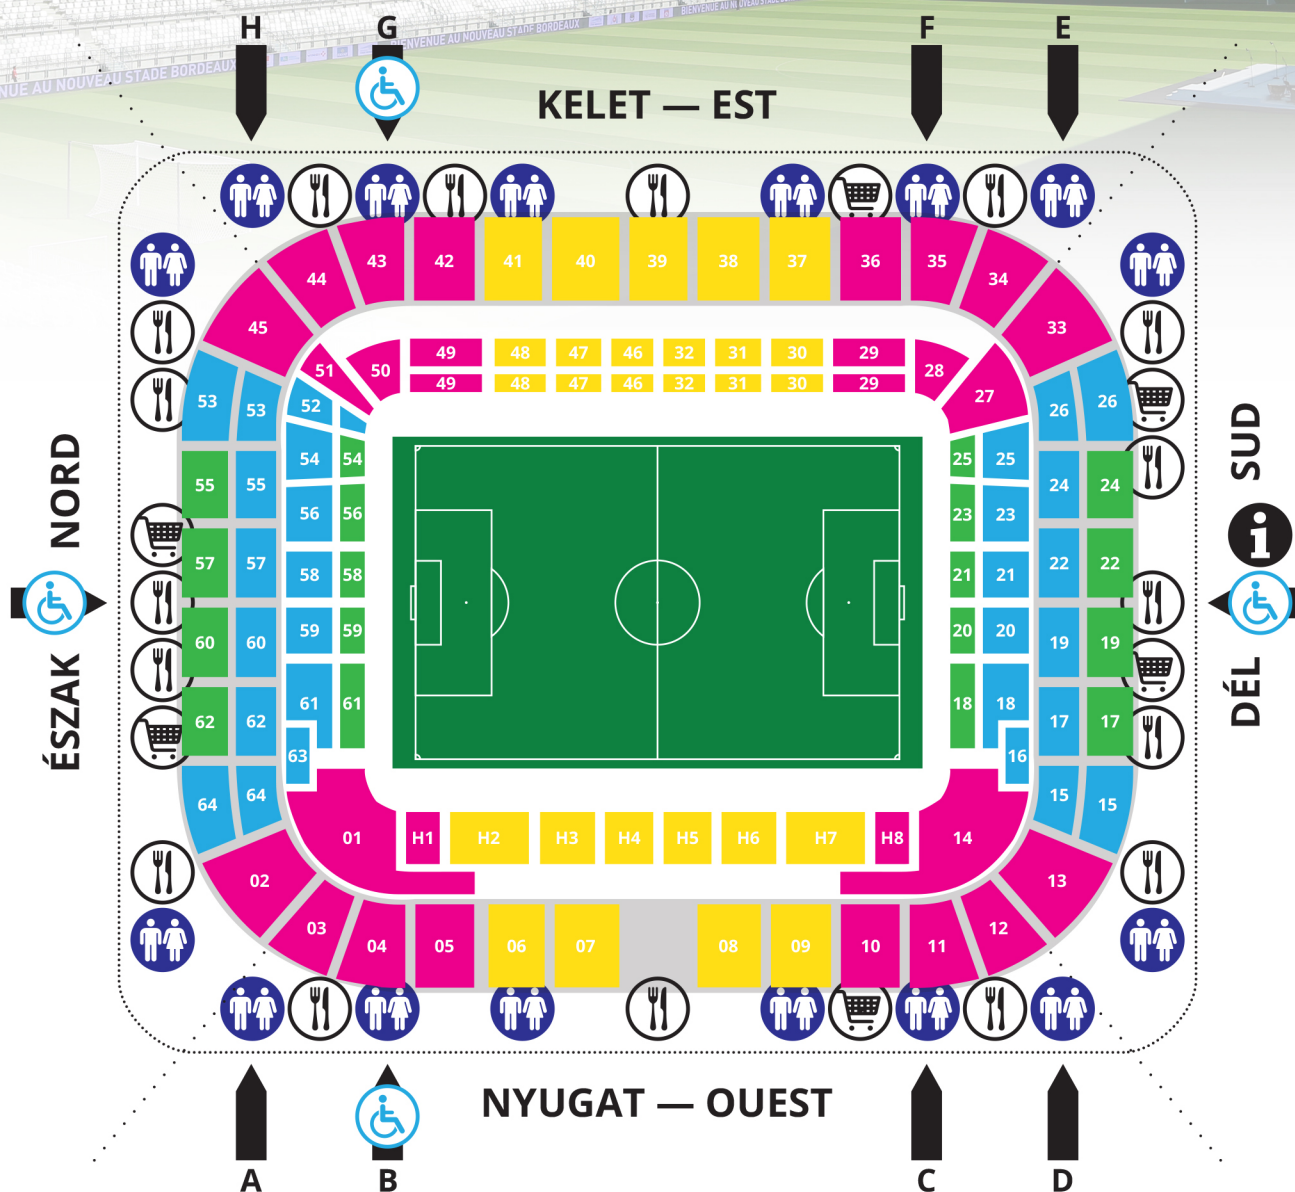

BORDEAUX Matmut Atlantique

A felső tribün
alatt találhatóak

Mosdók

Éttermek

Boltok

Ausztria  -  Magyarország

2016. június 14., 18:00

Bordeaux, Matmut Atlantique

Cím: Cours Jules-Ladoumègue, 33300, Bordeaux, France

GPS koordináták: 44°53'53" N, 0°33'35" E

Legközelebbi villamos megálló: Parc des Expositions/Stade

Busz: 14 - Stop Bricaud vagy Vergne on Avenue de la Jallere

37 - Parc des Expositions en Cours Charles Bricaud Cours